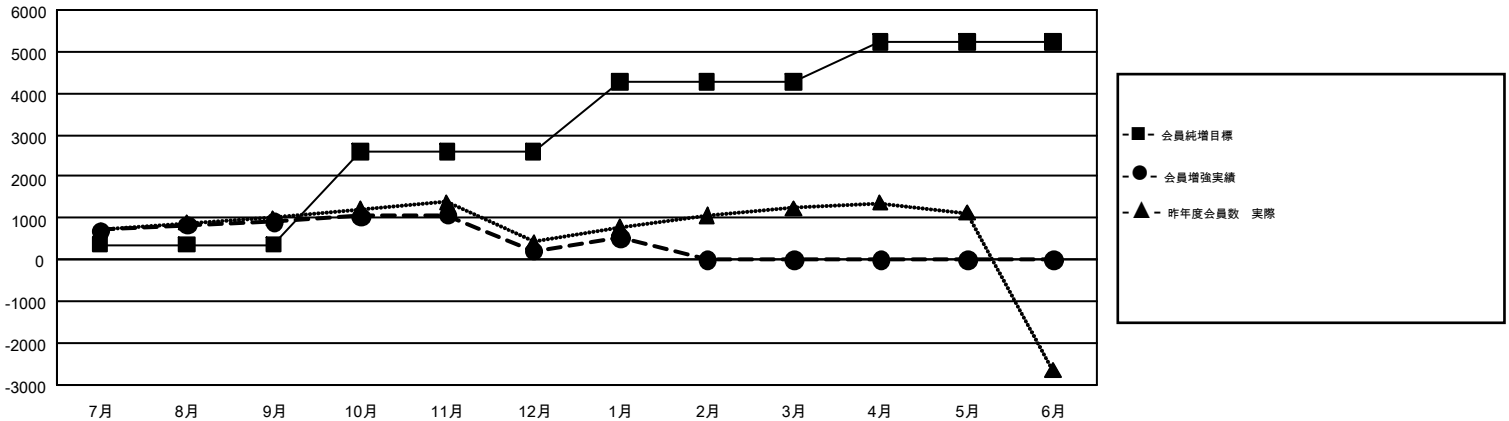

会員目標及び実績累計

解散クラブ: 12	1,858 CLUBS OF 3,022 一名以上の新会 員を登録	男女別 男性 87,107 (75.45%) 女性 28,348 (24.55%)
退会者 物故会員 529 クラブ解散 121 その他 3,768 合計 4,418	会員累計データを見るには、ここをクリック	世帯主/家族会員合計 44,497 国際会費半額の家族会員 24,590